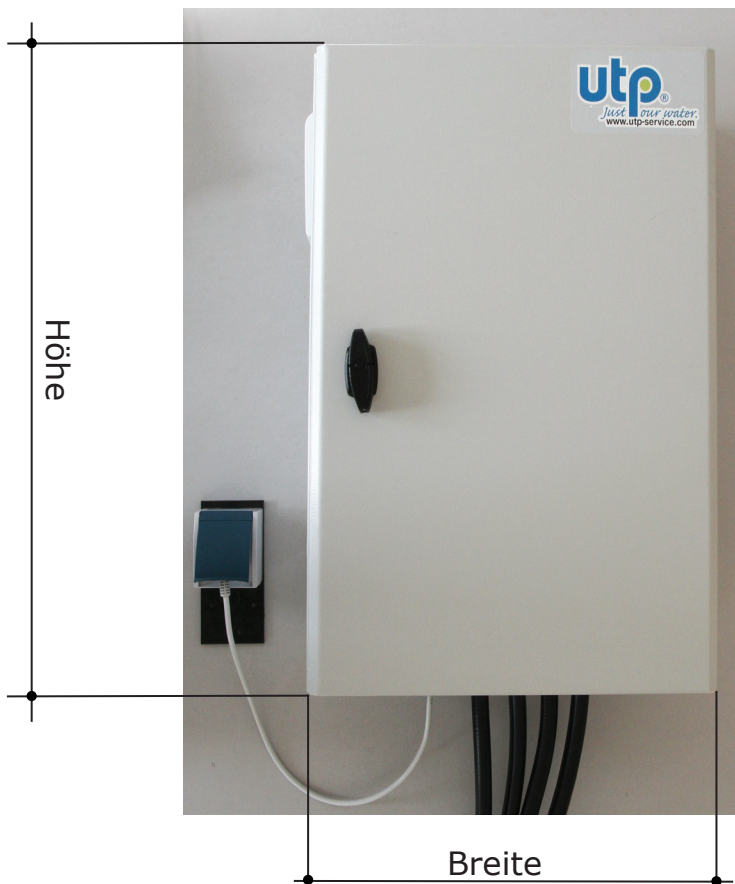

## Stahlblechschrank Klärofix Standart-Lieferumfang für Befestigung an einer Innenwand

---

---

Verdichtergröße LA45 bis LA80: Breite 40 cm / Höhe 60 cm / Tiefe 25 cm

Verdichtergröße LA100 bis LAM200: Breite 50 cm / Höhe 70 cm / Tiefe 25 cm

Anschluss 230 V / Schukostecker mit 50 cm Kabel (Abgang unten)