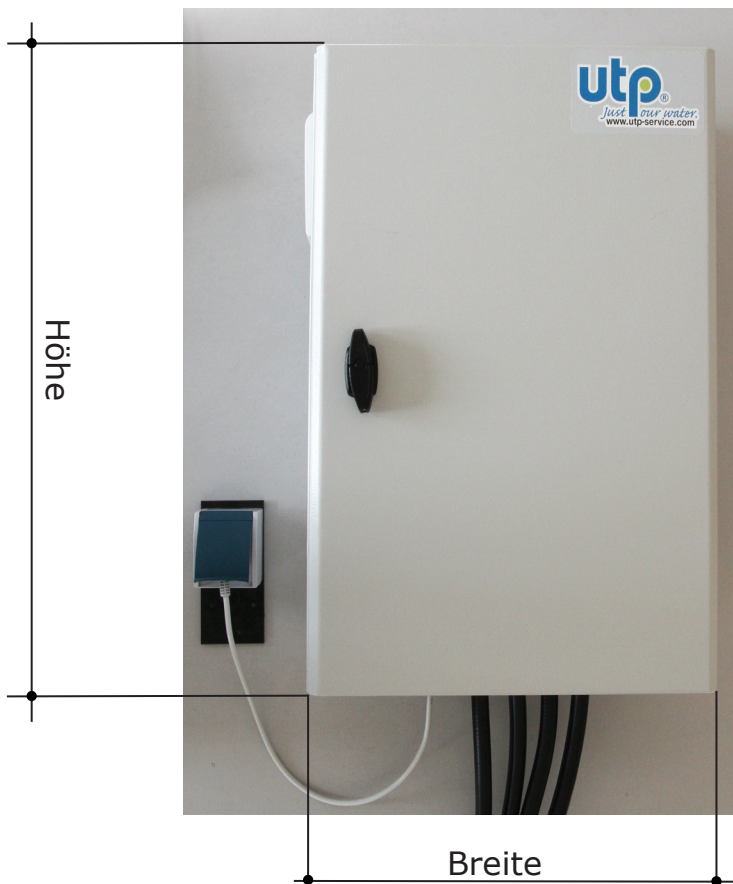

## Stahlblechschrank Klärbox aufpreispflichtige Option für Befestigung an einer Innenwand

---

---

Verdichtergröße LA45 bis LA80: Breite 40 cm / Höhe 60 cm / Tiefe 25 cm

Verdichtergröße LA100 bis LAM200: Breite 50 cm / Höhe 70 cm / Tiefe 25 cm

Anschluss 230 V / Schukostecker mit 50 cm Kabel (Abgang unten)