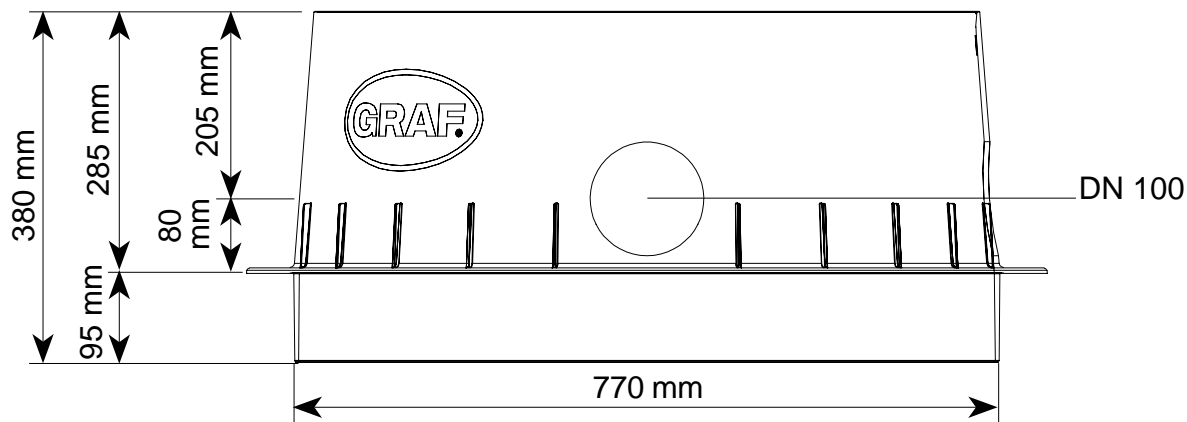

# Tankdom Mini für GRAF® Klärbehälter Carat

Bestellnummer GR 371008

Gewicht 11 kg

Lippendichtungen 3 Stück

WERTEC Abwassertechnik  
Riedstraße 10  
09117 Chemnitz  
Telefon (0371) 814 99 -10  
Telefax (0371) 814 99 -19  
fachbetrieb@wertec.com