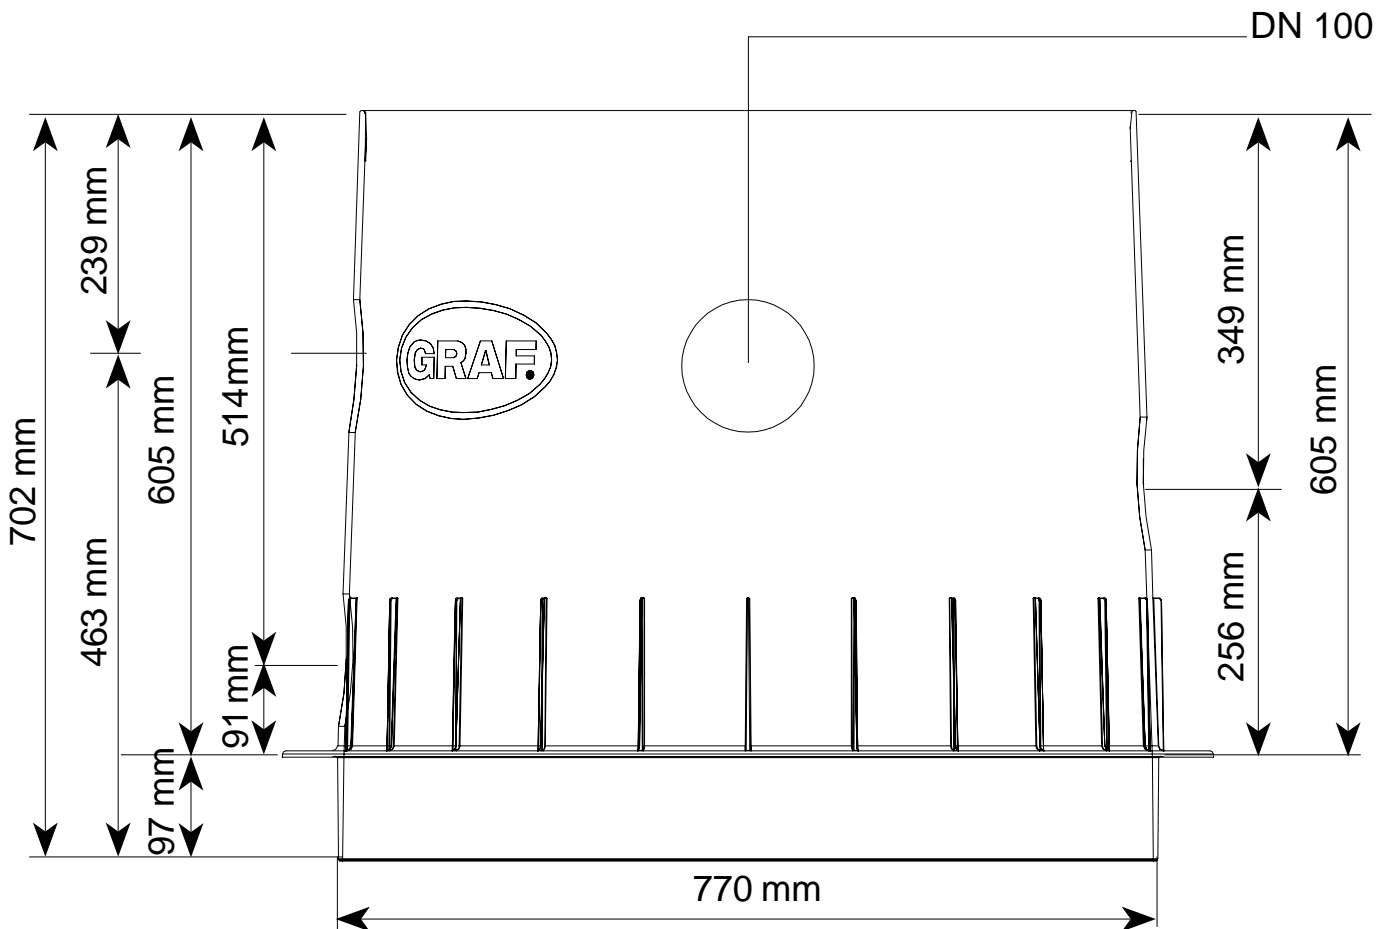

Tankdom MAXI für GRAF® Klärbehälter Carat

Bestellnummer GR 371007

Gewicht 11 kg

Lippendichtungen 5 Stück

WERTEC Abwassertechnik
Riedstraße 10
09117 Chemnitz
Telefon (0371) 814 99 -10
Telefax (0371) 814 99 -19
fachbetrieb@wertec.com